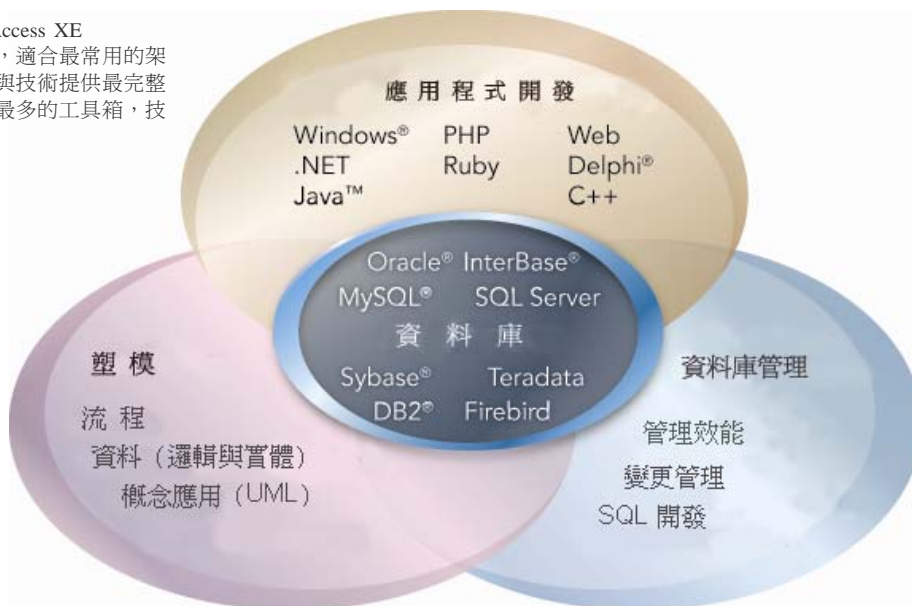

Embarcadero® All-Access™ XE

隨選異質工具箱

embarcadero®

Embarcadero® All-Access™ XE 可適時提供您所需的一切應用程式開發與資料庫工具，這是業界第一款隨選異質工具箱，適合應用程式開發人員及資料庫專業人員使用。All-Access XE 包含一個具有彈性和成本效益之授權的所有 Embarcadero 工具。

業界最全面性的異質工具箱

在今日變遷快速的商業與科技環境中，要將工具最佳化以符合公司的業務目標，不是件容易的事。在過去，一旦有了新的需求，就得尋求外援並購買新的工具。這非但浪費時間又十分昂貴，就好像當您需要新的工具時，得專程開車跑一趟硬體商店一樣。如果您採用 All-Access XE，就會發現我們都已經為您簡化了所有程序。不論何時，您都能夠在需要的時候立即存取業界最棒的角色靈活性質工具。

低額的整體擁有成本。絕對物超所值！

絕佳的軟體工具有助於大幅提升使用者生產力及系統可靠性。然而，對於大多數的組織而言，管理授權及廠商的成本不斷增加。持續保持所有最新版軟體所費不貲，通常需要複雜且耗時的部署程序，這正是節省成本的絕佳契機。

All-Access XE 可提供更有效的資產重複使用效益、授權能見度、預算預見性，以及單一廠商提供的最佳工具。一個授權即適用於各種角色及功能。另外，透過 InstantOn，您可以快速部署新版本，完全不需要安裝，也不會遭遇任何阻礙，使得部署成本遠比現今所需的支出更為大幅度降低。

輕鬆的授權管理及隨選部署

授權與廠商管理是個嚴峻的挑戰，特別是在重組、技術變更和重新分配專案資源等方面。Embarcadero All-Access XE 是易於管理的單一資產，使用者能夠自由運用這個強大且彈性的產品組合，而且能夠大幅簡化與管理眾多單點產品相關的程序。All-Access XE 採用的技術使得軟體資產的部署及管理更為輕鬆簡單。本產品為獲獎肯定的軟體工具箱，能夠讓您彈性運用集中式內部授權管理，並且以技術將新軟體版本的推出加以簡化與集中化。

Embarcadero All-Access XE 提供最完整的支援，適合最常用的架構、資料庫、語言與技術提供最完整的支援，堪稱功能最多的工具箱，技術領先全球。

All-Access XE 包括：

- Embarcadero 工具箱：可做為 All-Access XE 所含各項產品輸入點的輕量型用戶端。
- Embarcadero® ToolCloud：在您自己的防火牆內集中佈建、管理及更新 All-Access XE 軟體及授權。
- 業界唯一針對開發者、架構師與 DBA 所提供的全面性異質工具箱。
- Embarcadero® InstantOn™：只要按一下即可執行的突破性技術，完全不需要安裝產品。
- 產品長期授權，讓您的工作團隊無後顧之憂。
- 授權於您需要的時候，線上或當場存取下載並開啓產品。
- 能存取任何根據您的會員資格層級所提供的新產品。
- 年度會員資格包括支援和維護，可確保您的產品一直保持在最新狀態。

優勢：

- 降低開發者、架構師與 DBA 工具的整體擁有成本。
- 減少複雜度，使購入授權與管理輕而易舉
- 提供最廣泛的多平台範圍，適用於各種語言、架構、資料庫與技術，無論執行資訊系統時需要什麼樣的平台，都能滿足您團隊的需求。