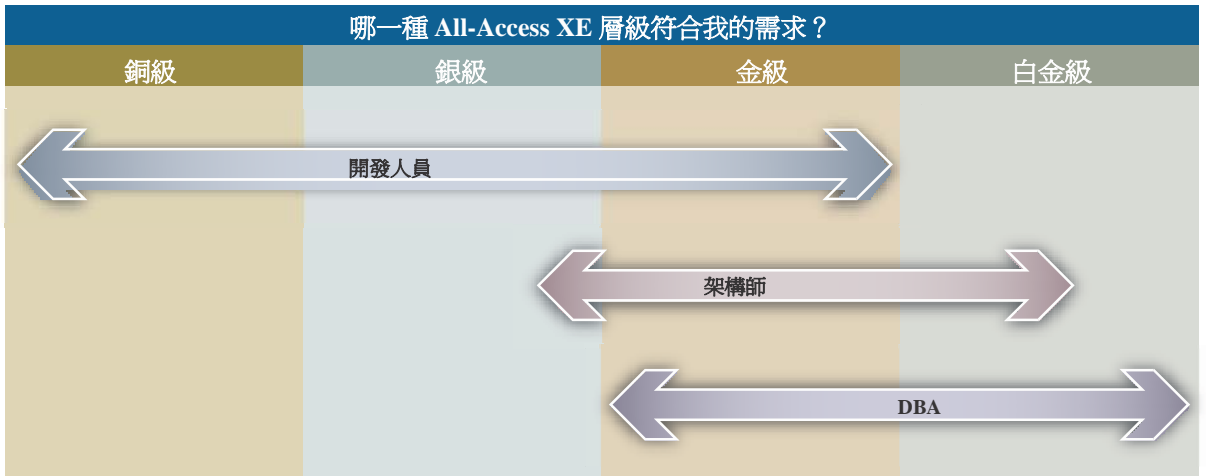

All-Access XE 使得取得、使用及管理工具更加輕鬆且符合成本效益。提供四種 All-Access 層級供您根據需求及預算選擇任一等級。All-Access 層級屬於累加式：各個層級均包含以下層級的產品。

可在 www.embarcadero.com 下載免費產品試用版

公司總部 | Embarcadero Technologies | 100 California Street, 12th Floor | San Francisco, CA 94111 | www.embarcadero.com | sales@embarcadero.com